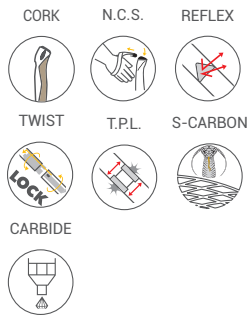

**NORDIC-REVO
ALU CARBON**
Snake Carbon + Alu
700935134

1. Size
   220 g / 7.76 oz
   105/130 cm / 42"-52"
2. Material
   S-Carbon 100 + Alu - Ø 14/16 mm
3. Grip
   01/37 Dual Cork
4. Strap
   02/36 NCS Comfort
5. Basket
   03/37F TR
6. Tip
   05/15 + 08/15
   Vario Fit + Carbide
7. Walking pad
   05/33 Sport pad
8. Optional
   Nordic walking bag
   Adjustable trekking bag

NORDIC-REVO ALU-TECH
700935139

1. Size
   229 g / 8.07 oz
   105/130 cm / 42"-52"
2. Material
   Alu - Ø 14/16 mm
3. Grip
   01/37 Dual Cork
4. Strap
   02/36 NCS Comfort
5. Basket
   03/37F TR
6. Tip
   05/15 + 08/15
   Vario Fit + Carbide
7. Walking pad
   05/33 Sport pad
8. Optional
   Nordic walking bag
   Adjustable trekking bag