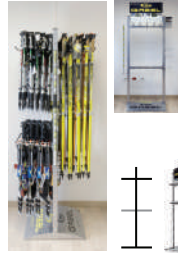

## DISPLAYS

Floor Display double side - 60 pairs  
98/20  
B= 50x50cm - H= 1.93cm  
79809820006

Floor Display double side - 100 pairs  
98/17  
B=70x50cm - H= 1.93cm  
7980981701000

Floor Display - 36 poles  
98/23  
B= 45x45cm - H= 5cm  
8110000009123