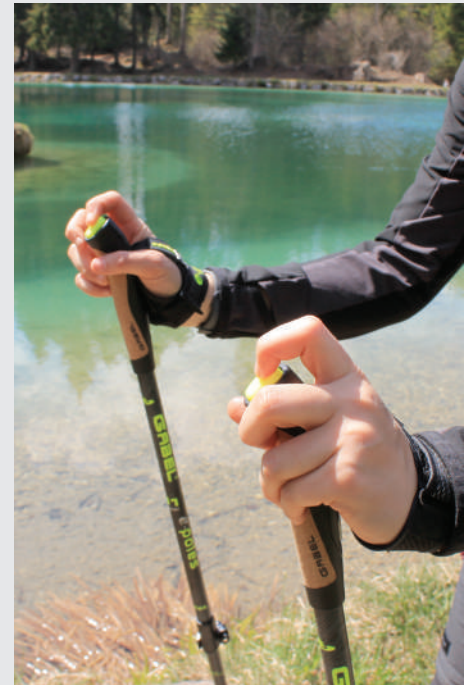

N.C.S. STRAP

1

2

3

4

1

Push the plastic edge till the end of the hole (you will hear a click).

Poussez l'extrémité en plastique jusqu'à la fin du trou (vous entendrez un clic).

Inserte completamente la cabeza de plástico de la dragonera en el agujero de la empuñadura (debes escuchar un "clic").

2

The strap is now fixed.

Maintenant la dragonne est fixée.

La dragonera ahora está arreglada a

la empuñadura.

3

Release your hand from the pole by pushing the top N.C.S. button.

Relâchez votre main du bâton en appuyant sur le bouton en haut.

Presione el botón en la parte superior de la empuñadura para liberar la dragonera.

4

Your hand is now free!

Maintenant votre main est libre!

¡Tu mano ahora está libre!