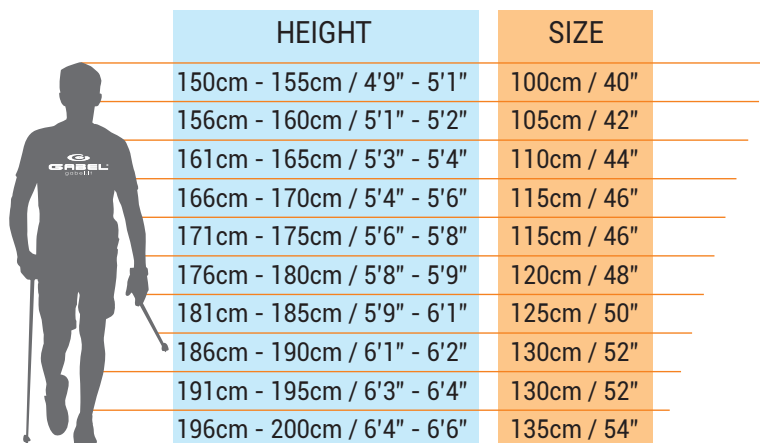

For the most demanding sporties, and for those who want to quickly improve their technique. Comfort without compromise.
Per i più sportivi, e per chi desidera migliorare rapidamente la propria tecnica. Una comodità senza compromessi.
Für Sportler mit den höchsten Ansprüchen und auch für diejenigen, die schnell ihre Technik verbessern wollen. Komfort ohne Kompromiss!
Pour les plus sportifs et pour ceux qui souhaitent améliorer rapidement leur technique. Un confort sans compromis.

Great for trainers, versatile for families, great travel companion for everyone. Simply adjust the height and you're ready to go!
Ottimo per gli istruttori, versatile per la famiglia, fantastico compagno di viaggio per tutti. Basta regolare l'altezza e poi partire!
Optimal geeignet für Trainer, vielseitig für Familien und ein großartiger Reisebegleiter für jeden. Einfach die Stockhöhe einstellen und bereit zu gehen.
Excellent pour les moniteurs, versatile pour la famille, extraordinaire compagnon de voyage pour tous. Il suffit de régler la hauteur et partir !

CHOOSE THE RIGHT SIZE