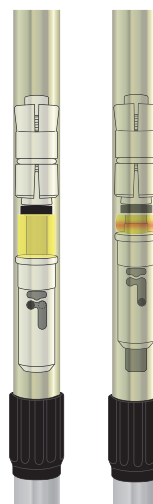

ANTI IMPACT

ANTI IMPACT
ON/OFF SPRING SYSTEM

EN

The anti-impact system patented by Gabel absorbs at its maximum and vibrations caused by the collision with the ground and eliminates the transmission of the bad vibrations (lower than 100Hz). Gabel Anti-Impact: the best confort you can ask for.

FR

Le système anti-choc breveté par Gabel absorbe au maximum les vibrations provoquées par la collision avec le sol et élimine la transmission des mauvaises vibrations (plus faibles à 100 Hz). Gabel Anti-Impact: le meilleur confort que vous puissiez demander.

ES

Anti-Impact patentado por Gabel, absorbe lo más posible el impacto del palo con el suelo, eliminando de manera efectiva la transmisión de vibraciones inferiores a 100Hz que son dañinas para la salud. Gabel Anti-Impact: el mejor confort que puedes pedir.