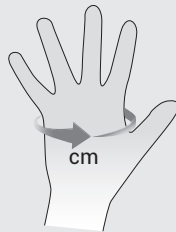

## GLOVES SIZES

cm	inch	size
16-17	6,3"-6,7"	5/5,5 XXS
18-19	7,09"-7,49"	6/6,5 XS
20-21	7,88"-8,27"	7/7,5 S
22-23	8,67"-9,06"	8/9,5 M
24-25	9,46"-9,85"	9/9,5 L
26	10,24"	10/10,5 XL

NCS GLOVES SHORT (1 pair)  
801501160 yellow