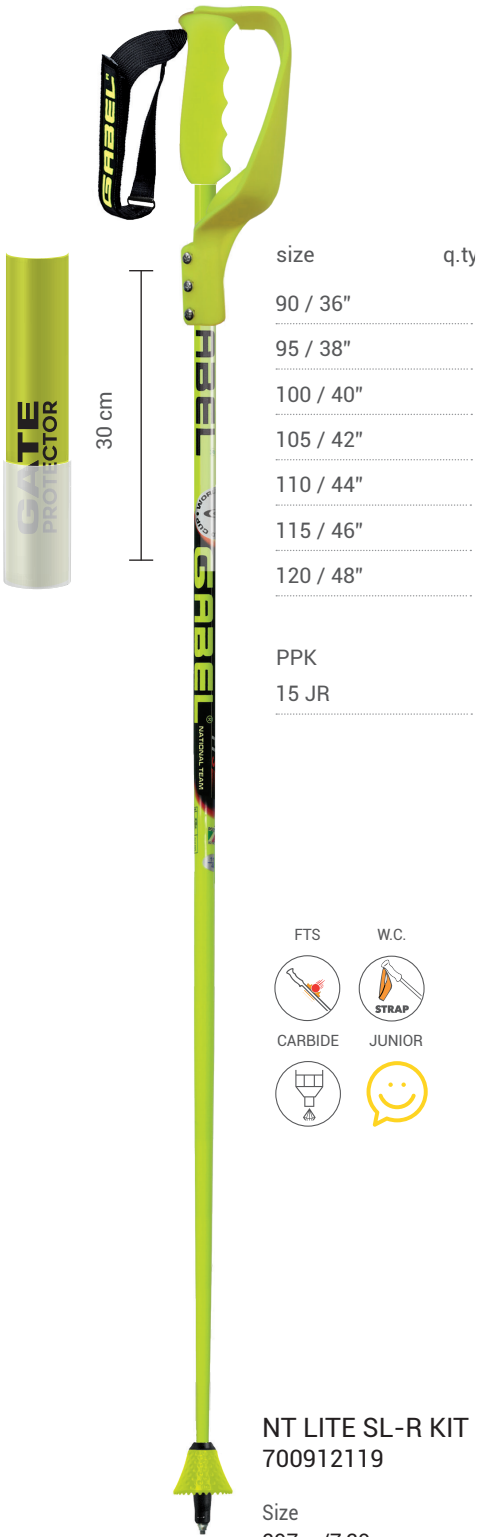

Grip  
01/48 - Tiger

Strap  
02/18 JR - World Cup

Basket  
03/34 - Wind-Tec

Flex Tip+Tip  
05/10 + 08/15  
Ultra Light + Carbide Tip

size q.ty

- 90 / 36"
- 95 / 38"
- 100 / 40"
- 105 / 42"
- 110 / 44"
- 115 / 46"
- 120 / 48"

PPK  
15 JR

**NT LITE GS-R**  
700912118

Size  
207 g / 7,30 oz  
90-120 cm / 36"-48"

Material  
ALU F65 – FTS  
ø16 mm

Grip  
01/7G - World Cup Jr

Strap  
02/18 JR - World Cup

Basket  
03/34 - Wind-Tec

Flex Tip+Tip  
05/10 + 08/15  
Ultra Light + Carbide Tip

size	q.ty
90 / 36"	
95 / 38"	
100 / 40"	
105 / 42"	
110 / 44"	
115 / 46"	
120 / 48"	
PPK	
15 JR	

**NT LITE SL-R KIT**  
700912119

Size  
207 g / 7,30 oz  
90-120 cm / 36"-48"

Material  
ALU F65 – FTS  
ø16 mm