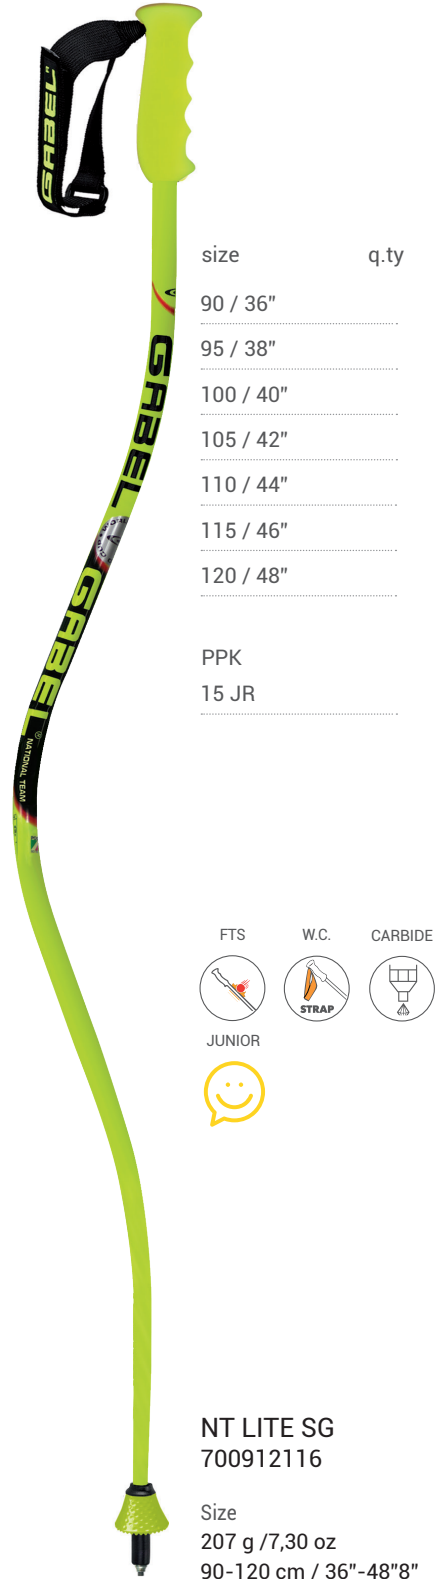

size	q.ty
90 / 36"	
95 / 38"	
100 / 40"	
105 / 42"	
110 / 44"	
115 / 46"	
120 / 48"	
PPK	
15 JR	

**NT LITE SL-R KIT**  
700912119

Size  
207 g / 7,30 oz  
90-120 cm / 36"-48"

Material  
ALU F65 – FTS  
ø16 mm

**NT LITE SL-R**  
700912117

Size  
207 g / 7,30 oz  
90-120 cm / 36"-48"

Material  
ALU F65 – FTS  
ø16 mm

Grip  
01/7G - World Cup Jr

Strap  
02/18 JR - World Cup

Basket  
03/34 - Wind-Tec

Flex Tip+Tip  
05/10 + 08/15  
Ultra Light + Carbide Tip

size	q.ty
90 / 36"	
95 / 38"	
100 / 40"	
105 / 42"	
110 / 44"	
115 / 46"	
120 / 48"	
PPK	
15 JR	

**NT LITE SG**  
700912116

Size  
207 g / 7,30 oz  
90-120 cm / 36"-48"8"

Material  
ALU F65 – FTS  
ø16 mm