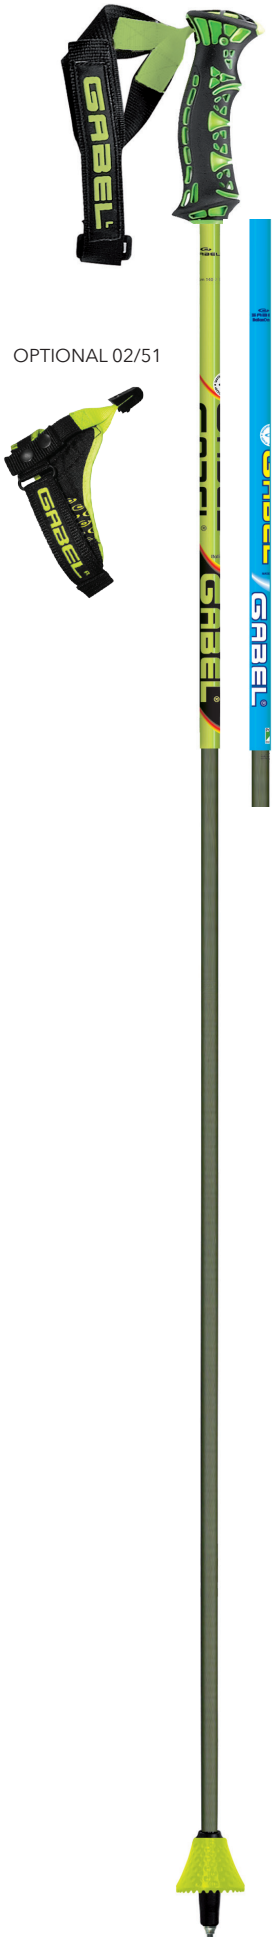

OPTIONAL 02/51

SLK LIGHT BLUE 700718109

size	q.ty
110 / 44"	
115 / 46"	
120 / 48"	
125 / 50"	
130 / 52"	
135 / 54"	
140 / 56"	
PPK	
6R	

**SLK**  
700718108

Size  
288 g /10,16 oz  
110-140 cm / 44"-56"

Material  
ALU F60 + Carbon + Kevlar  
ø 16/14 mm