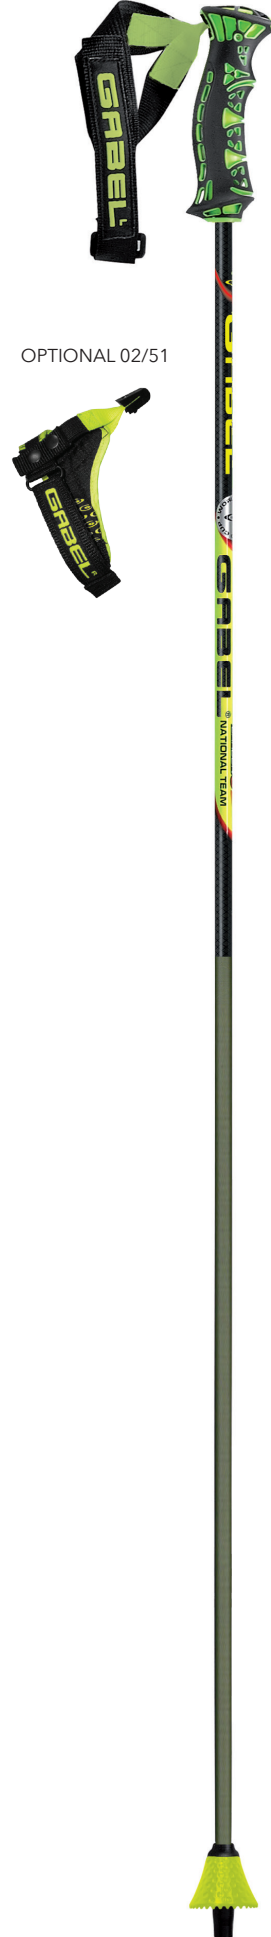

OPTIONAL 02/51

size	q.ty
110 / 44"	
115 / 46"	
120 / 48"	
125 / 50"	
130 / 52"	
135 / 54"	
140 / 56"	
PPK	
6R