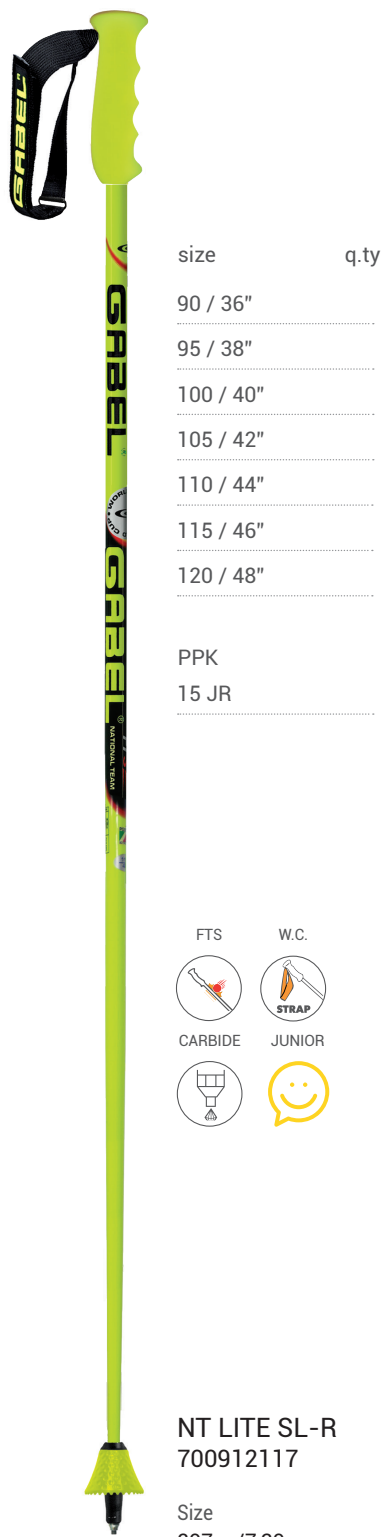

size	q.ty
90 / 36"	
95 / 38"	
100 / 40"	
105 / 42"	
110 / 44"	
115 / 46"	
120 / 48"	
PPK	
15 JR	

NT LITE SL-R
700912117

Size
207 g / 7,30 oz
90-120 cm / 36"-48"

Material
ALU F65 – FTS
ø16 mm

Grip
01/7G - World Cup Jr

Strap
02/18 JR - World Cup

Basket
03/34 - Wind-Tec

Flex Tip+Tip
05/10 + 08/15
Ultra Light + Carbide Tip