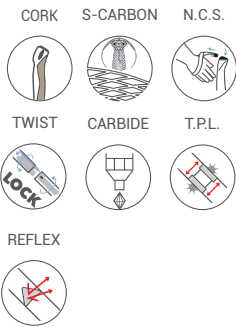

12 PA

Optional

52 cm

NORDIC-REVO ALU CARBON
Snake Carbon + Alu
700935134

Size
220 g / 7.76 oz
105/130 cm / 42"/52"

Material
S-Carbon 100 + Alu
Ø 14/16 mm

Grip
01/37 Dual Cork

Strap
02/36 NCS Comfort

Basket
03/37F TR

Tip
05/15 + 08/15
Vario Fit + Carbide

Walking pad
05/33 Sport pad

Optional
Nordic walking bag
Adjustable trekking bag

03/37 ø38

05/33

Optional

20 PA

Optional

37 cm

XTR CARBON EF
700839282

Size
267g / 9.41 oz
110cm - 130cm / 44" - 52"

Folded Size
37cm/15"

Material
Carbon/ Alu 7075-T6
Ø18/16/14mm

Grip
01/45 Ergo Fit

Strap
02/70
Tech Lite

Basket
03/40F 35mm
03/51 large 87mm

Tip
05/51 Carbide
05/34 Tip Protector

Optional
Adjustable trekking bag
Basket - 03/39 Ø120

05/34 ø11

03/51 ø87

03/40F ø35

OPTIONAL
03/39 FC

37 cm

05/34 ø11

03/51 ø87

03/40F ø35

OPTIONAL
03/39 FC
Ø120