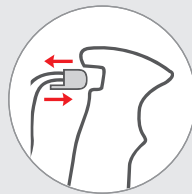

la empuñadura.

3

Release your hand from the pole by pushing the top N.C.S. button.

Relâchez votre main du bâton en appuyant sur le bouton en haut.

Presione el botón en la parte superior de la empuñadura para liberar la dragonera.

4

Your hand is now free!

Maintenant votre main est libre!

¡Tu mano ahora está libre!

T.C.S. AUTOMATIC TOP CLICK SYSTEM

EN

A quick-release system allowing simple and secure strap adjustment, and also very easy replacement.

REMOVABLE AUTOMATIC STRAP ADJUSTMENT

EN

Pull the strap upwards, in order to open the top part of the grip

FR

Tirez le gantelet en haut, en ouvrant la partie supérieure de la poignée

ES

Tire de la correa hacia arriba para abrir la parte superior de la empuñadura