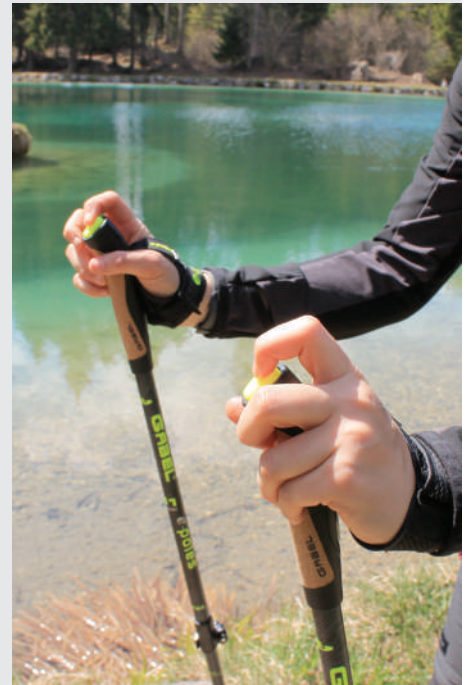

N.C.S. STRAP

1

Push the plastic edge till the end of the hole (you will hear a click).

Poussez l'extrémité en plastique jusqu'à la fin du trou (vous entendrez un clic).

Inserte completamente la cabeza de plástico de la dragonera en el agujero de la empuñadura (debes escuchar un "clic").

2

The strap is now fixed.

Maintenant la dragonne est fixée.

La dragonera ahora está arreglada a

la empuñadura.

3

Release your hand from the pole by pushing the top N.C.S. button.

Relâchez votre main du bâton en appuyant sur le bouton en haut.

Presione el botón en la parte superior de la empuñadura para liberar la dragonera.

4

Your hand is now free!

Maintenant votre main est libre!

¡Tu mano ahora está libre!

T.C.S. AUTOMATIC TOP CLICK SYSTEM

EN

A quick-release system allowing simple and secure strap adjustment, and also very easy replacement.

FR

Système de déclenchement instantané qui permet un réglage simple et sûr de la dragonne et en permet le remplacement avec extrême facilité.

ES

Sistema de liberación instantánea que permite un ajuste simple y seguro de la dragonera y permite su reemplazo con extrema facilidad.

REMOVABLE AUTOMATIC STRAP ADJUSTMENT

EN

Pull the strap upwards, in order to open the top part of the grip

FR

Tirez le gantelet en haut, en ouvrant la partie supérieure de la poignée

ES

Tire de la correa hacia arriba para abrir la parte superior de la empuñadura

EN

Pull the top of the strap to enlarge it

FR

Tirez la partie supérieure du gantelet

ES

Tire del borde inferior de la correa para acortarla.

EN

Pull the lower edge of the strap to make it shorter

FR

Pour réduire la largeur du gantelet tirez la partie inférieure

ES

Tire del borde inferior de la correa para acortarla.

Washable strap
Passamano lavabile
Waschbare Schlaufe