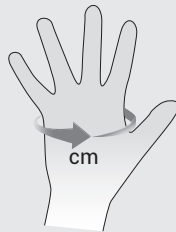

GLOVES SIZES

cm	inch	size
16-17	6,3"-6,7"	5/5,5 XXS
18-19	7,09"-7,49"	6/6,5 XS
20-21	7,88"-8,27"	7/7,5 S
22-23	8,67"-9,06"	8/9,5 M
24-25	9,46"-9,85"	9/9,5 L
26	10,24"	10/10,5 XL

NCS GLOVES SHORT (1 pair)
801501160 yellow