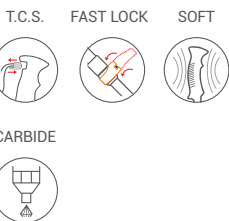

05/34 ø11

03/51 ø87

03/40F ø35

OPTIONAL
03/39 FC
Ø120

FR-3 EF
700939192

Size
290g / 10.22 oz
110cm - 130cm /
44" - 52"
Folded Size / 37cm/15"

Material
ALU F60
ø18/16/14 mm

Grip
01/45 Ergo Fit
+ 01/81 Touring