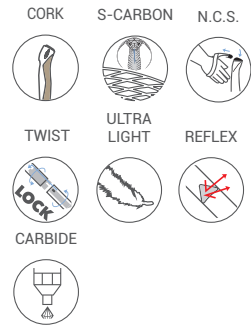

NEW

15 PA

Optional

52 cm

03/37 ø38

05/33

VIPER 3S TR

Snake Carbon
700839140

- Size
  165 g / 5,82 oz
  110-140 (5 cm) / 44"-56" (2")
- Material
  S-Carbon 100 - Ø 16
- Grip
  01/37 Dual Cork
- Strap
  02/36 NCS Comfort
- Basket
  03/37F TR
- Tip
  05/15 + 08/15
  Vario Fit + Carbide
- Walking pad
  05/33 Sport pad
- Optional
  Adjustable trekking bag

NEW

15 PA

Optional

44,5 cm

03/37 ø38

VIPER 3S R

Snake Carbon
700839142

- Size
  139 g / 4.87 oz
  105-135 (5 cm)
  44"-56" (2")
- Material
  S-Carbon 100 - Ø 16
- Grip
  01/76 foam touring Ø 16
- Strap
  02/28 Fx adjustable
- Basket
  03/37F TR
- Tip
  05/15 + 08/15
  Vario Fit + Carbide
- Optional
  Adjustable trekking bag