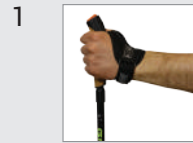

1

2

3

4

N.C.S. STRAP

1

Push the plastic edge till the end of the hole (you will hear a click).

Poussez l'extrémité en plastique jusqu'à la fin du trou (vous entendrez un clic).

Inserte completamente la cabeza de plástico de la dragonera en el agujero de la empuñadura (debes escuchar un "clic").

2

The strap is now fixed.

Maintenant la dragonne est fixée.

La dragonera ahora está arreglada a