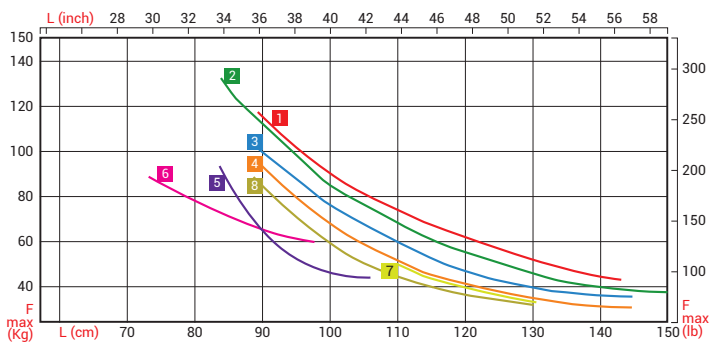

Gabel Badge Holder
8110000006001

I diagrammi qui a fianco rappresentano il carico assiale massimo (continuo) di sicurezza (in chilogrammi e libbre), per i vari articoli indicati, in funzione dell'estensione (in centimetri e pollici) e sotto le ipotesi d'uso corretto come indicato nel manuale.

• In condizioni favorevoli, per una frazione di secondo e fino a 150 kg (331 lb), il carico momentaneo può superare di circa il 20% il valore dato dalle curve in corrispondenza ad una data lunghezza.

• Sebbene risultino casi con carico superiore a 150 kg (331 lb), tale valore va preso come limite pratico nell'usonormale, per questioni di margine di sicurezza su manopole e puntali in plastica, specie quelli lunghi.

Die Diagramme zeigen die maximale axiale Belastung (in Kilogramm und Pfund) für die einzelnen Modelle. Abhängig von der jeweiligen Länge (in Zentimeter und Inch). Voraussetzung ist, daß die Stöcke laut Gebrauchsanweisung benutzt werden.

• Unter günstigen Bedingungen kann für einen kurzen Moment und bis zu einem Belastungswert von 150 kg (331 lb) dieser Wert um ca. 20% überschritten werden.

• Die Belastungsgrenze von 150 kg (331 lb) soll wegen der Haltbarkeit der Griffe und Spitzen aus Sicherheitsgründen nicht überschritten werden.

1. 1 Carbon Force F.L.K F.L. / Multigrrip Carbon F.L. / Mont Blanc Tour Lite F.L.
2. 2 FR-5 F.L. Lite XTL / FR-5 F.L. Lite XTS / Ibex
3. 3 Escape Carbon XT Tour A.I. / Mont Blanc 4.0 F.L. / Fusion Cork-Tech
4. 4 Vertigo F.L.
5. 5 Energy
6. 6 Voyager A.I. / Explorer XTS / Passo F.L.
7. 7 XTR Carbon F.L. / Fusion Wired / XTR Alu EF / FR-3 EF / FR-3 EF White
8. 8 Cilaos Lite / Cilaos / Cilaos A.S. / Vertigo Lite Tour F.L. / Mont Blanc 4.0 Lady F.L.