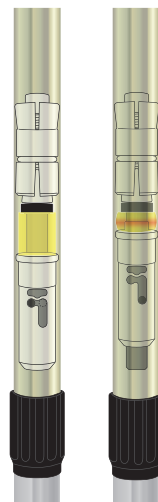

N.C.S. STRAP

1

Push the plastic edge till the end of the hole (you will hear a click).

Poussez l'extrémité en plastique jusqu'à la fin du trou (vous entendrez un clic).

Inserte completamente la cabeza de plástico de la dragonera en el agujero de la empuñadura (debes escuchar un "clic").

2

The strap is now fixed.

Maintenant la dragonne est fixée.

La dragonera ahora está arreglada a

la empuñadura.

3

Release your hand from the pole by pushing the top N.C.S. button.

Relâchez votre main du bâton en appuyant sur le bouton en haut.

Presione el botón en la parte superior de la empuñadura para liberar la dragonera.

4

Your hand is now free!

Maintenant votre main est libre!

¡Tu mano ahora está libre!

ANTI IMPACT

ANTI IMPACT
ON/OFF SPRING SYSTEM

EN

The anti-impact system patented by Gabel absorbs at its maximum and vibrations caused by the collision with the ground and eliminates the transmission of the bad vibrations (lower than 100Hz). Gabel Anti-Impact: the best comfort you can ask for.

FR

Le système anti-choc breveté par Gabel absorbe au maximum les vibrations provoquées par la collision avec le sol et élimine la transmission des mauvaises vibrations (plus faibles à 100 Hz). Gabel Anti-Impact: le meilleur confort que vous puissiez demander.

ES

Anti-Impact patentado por Gabel, absorbe lo más posible el impacto del palo con el suelo, eliminando de manera efectiva la transmisión de vibraciones inferiores a 100Hz que son dañinas para la salud. Gabel Anti-Impact: el mejor confort que puedes pedir.