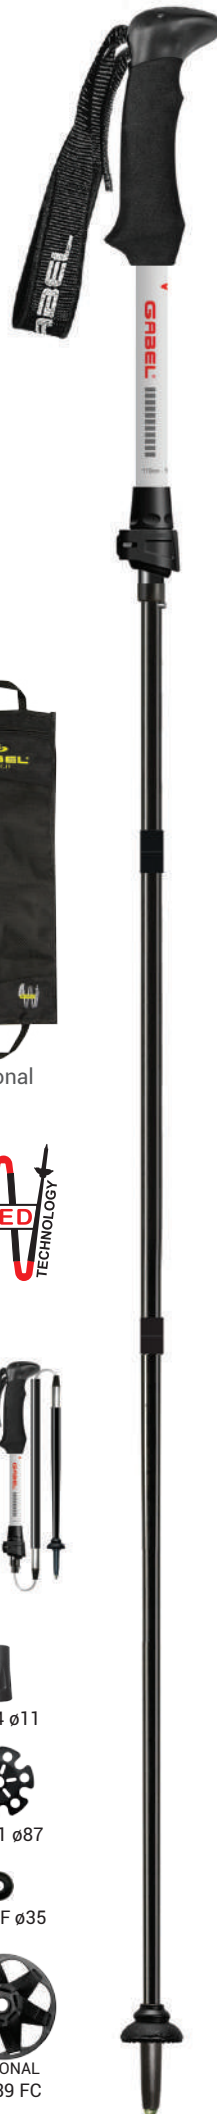

Optional

35 cm

05/34 \varnothing 11

03/51 \varnothing 87

03/40F \varnothing 35

OPTIONAL
03/39 FC
 \varnothing 120

XTR ALU EF
700839273

Size
280g / 9.87 oz
110cm - 130cm / 44" - 52"
Folded Size / 37cm/15"