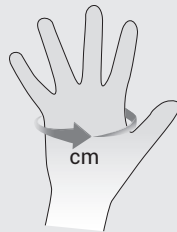

2

3

4

GLOVES SIZES

cm	inch	size
16-17	6,3"-6,7"	5/5,5 XXS
18-19	7,09"-7,49"	6/6,5 XS
20-21	7,88"-8,27"	7/7,5 S
22-23	8,67"-9,06"	8/9,5 M
24-25	9,46"-9,85"	9/9,5 L
26	10,24"	10/10,5 XL

NCS GLOVES SHORT (1 pair)
801501160 yellow

NCS GLOVES LONG (1 pair)
80150115000 yellow

GRIPS

Ergo Fit
01/45

7901145160004 ø16
7901145180004 ø18

Ergo Lite
01/28

7901281600003 ø16 Blk/Wht
7901281800003 ø18 Blk/Wht

Dual Lite
01/29

7901291601003 ø16
7901291801003 ø18